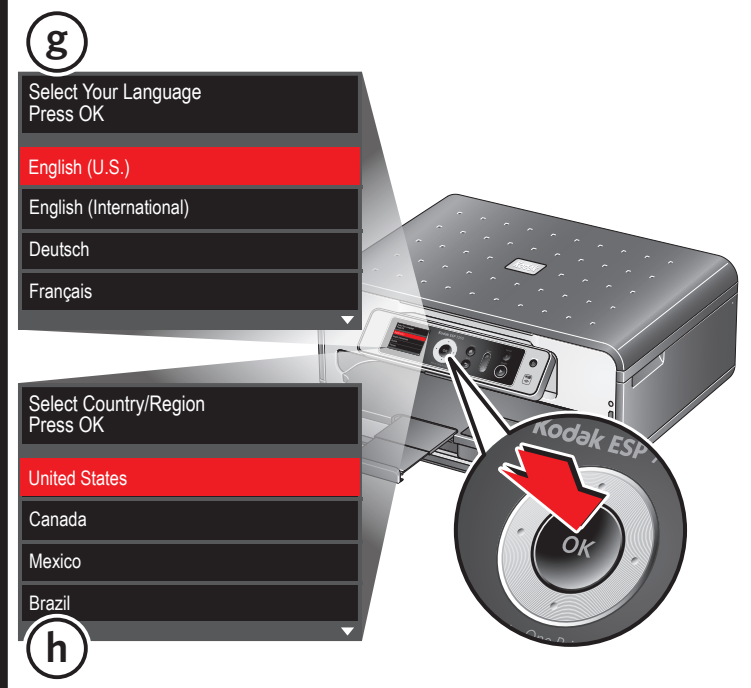

Start Here **Comience aquí**
Commencez ici **Comece aqui**

Kodak ESP 7200 Series

All-in-One Printers Impresoras multifunción
 Imprimantes tout-en-un Impressoras Multifuncionais

OPTIONAL: To view setup video for your printer, go to www.kodak.com/go/inkjetvideo

OPCIONAL: Para visualizar o vídeo para configurar a impressora, acesse www.kodak.com/go/inkjetvideo

Remove all orange tape. Retire todas las cintas de color naranja.
 Retirez tout le ruban orange. Remova a fita laranja.

Remove all orange caps. Retire todas las tapas de color naranja.
 Retirez toutes les protections oranges. Remova o lacre laranja.

©Eastman Kodak Company, 2010

Eastman Kodak Company
 Rochester, NY 14650

Printed in China Imprimé en Chine Impreso en China Impresso na China